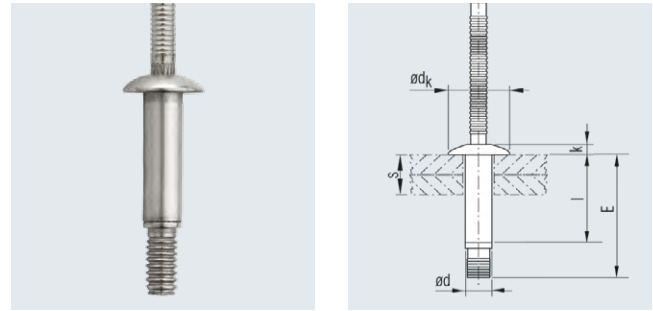

Vorteile auf einen Blick

- Hohe Scher- und Zugbruchkräfte
- Festsitzender Restnietdorn, dadurch hohe Scherbruchkräfte
- Sehr großer Klemmbereich
- Bündiger Nietdornabriss am Setzkopf
- Universell einsetzbar
- Schnelle und sichere Verarbeitung
- Unlösbare Verbindung
- Keine Wärmeeinleitung, somit kein Verzug im Bauteil
- Keine aufwendige Nacharbeit erforderlich

Nietdorn
Stahl, verzinkt,
chromatiert

Nennmaß	Bohrloch	Klemmlängenbereich	Blindniethülse	Blindnietsetzkopf		Einbaulänge	Bruchkraft nominal*		Artikel-Nr.
\varnothing	\varnothing	s	l +1,0 -0,2	\varnothing	Höhe	max.	Scher	Zug	
d		[mm]	[mm]	dk ±0,5	k ±0,2	E	N	N	
[mm]	[mm]			[mm]	[mm]	[mm]			
6,4	6,6 - 6,9	2,0 - 9,5	14,2	13,0	3,0	28,3	15560	8450	415 290 000
		4,8 - 11,0	15,7	13,0	3,0	29,9	15560	8450	415 291 000
		9,5 - 15,9	20,6	13,0	3,0	34,7	15560	8450	415 292 000
		15,9 - 22,2	26,9	13,0	3,0	41,1	15560	8450	415 294 000